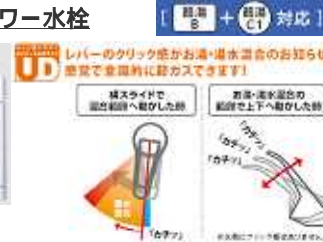

ホーロー整流板
すきま風現象を利用した
整流板の効果により、
吸引力がさらにアップ！

さっと拭くだけで
キレイに。
取り外しも簡単です。

扉カラー

メラミン化粧板 30色

DAPコート 11色

オレフィンシート 4色

扉カラー

浄水器内蔵シャワー水栓

JA306MN-9NTN01

静音設計 Zシンク

約35dB

シンクの中央に奥行きがあるので、中華鍋などの大きな鍋もラクラク洗えます。スポンジやまな板などのよく使う小物も置いて便利です。

食器洗い乾燥機 (幅45cmタイプ)

RKW-404A-SV
食器収納容量: 約37点

サークルラック

円弧状にセット
することで洗浄
性UP!