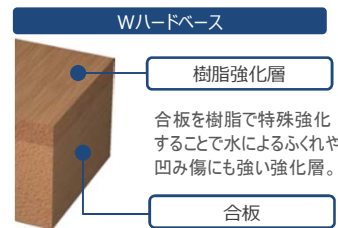

特徴

モダンな印象の空間を  
演出する広幅デザイン  
が魅力です。  
(石目柄)

高級感のある大理石の  
風合いをリアルに再現  
しました。  
(石目柄)

ワックス掛けが不要で  
お手入れが簡単です。

※ヘアライン柄(ミュージックホワイト)には  
V溝加工はありません。

引っかき傷や凹み傷に強く  
キャスター付きイスもOKな基材。

image  
(デイベスコホワイト柄)

image