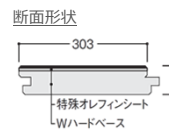

特徴

モダンな印象の空間を  
演出する広幅デザイン  
が魅力です。  
(石目柄)

高級感のある大理石の  
風合いをリアルに再現  
しました。  
(石目柄)

ワックス掛けが不要で  
お手入れが簡単です。

※ヘアライン柄(ミュージックホワイト)には  
V溝加工はありません。

引っかき傷や凹み傷に強く  
キャスター付きイスもOKな基材。

image  
(デイベスコホワイト柄)

image