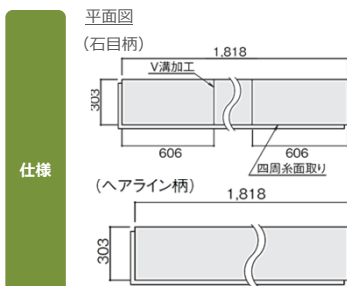

特徴

モダンな印象の空間を  
演出する広幅デザイン  
が魅力です。  
(石目柄)

高級感のある大理石の  
風合いをリアルに再現  
しました。  
(石目柄)

ワックス掛けが不要で  
お手入れが簡単です。

※ヘアライン柄(ミュージックホワイト)には  
V溝加工はありません。

引っかき傷や凹み傷に強く  
キャスター付きイスもOKな基材。

image  
(デイベスコホワイト柄)

image