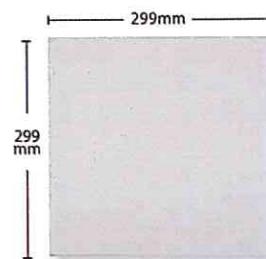

NEW
(仮) Corto コルト

やさしい風合いと安心のグリップでアプローチに最適。無釉のフルボディタイプです。

CSR 0.5 以上

スレートタイプ

アイボリー

XS-309M3

ベージュ

XS-341M3

サーモン

XS-310M3

ライトグレー

XS-308M3

ブラック

XS-371M3

品質特性

サイズ (mm)	299×299×7.5
m ² 枚数	11.11
ケース入数 (枚)	11
ケース重量 (kg)	15.3

項目	規格	数値
吸水率	JIS A 1509-3	0.5%以下
耐摩耗性	JIS A 1509-5	124mm ³
耐凍害性	JIS A 1509-9	変化なし
耐薬品性	JIS A 1509-10	変化なし
すべり値	JIS A 1509-12 (水+ダスト)ゴムシート	0.53~0.55
曲げ強度	JIS A 1509-4	40.8 (N/mm ²)

※商品写真のため、現物とは若干色が異なります。実際の色・風合いは現物にてお確かめください。