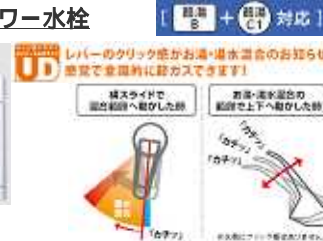

シャイングレー

シャインホワイト

オーバルエンボス
加工

扉カラー

浄水器内蔵シャワー水栓

JA306MN-9NTN01

静音設計 Zシンク

標準装備「小物置き」

シンクの中央に奥行きがあるので、中華鍋などの大きな鍋もラクラク洗えます。
スポンジやまな板などのよく使う小物も置いて便利です。

約35dB

食器洗い乾燥機 (幅45cmタイプ)

RKW-404A-SV
食器収納容量:約37点

サークルラック

円弧状にセット
することで洗浄
性UP!

タワーウォッシャー

伸びるノズルで
庫内のスズミ
まで洗浄。