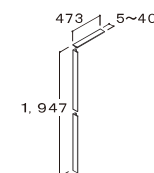

※写真は間口900mmです。

● ミラーキャビネット

くもり止めコート
間口750mm コンセント2個
※写真は間口900mmです。
スタンダードLED照明・3面鏡・全収納
MEB-753TXSU

● 新てまなし排水口・マルチボルトトラップ

新てまなし排水口 マルチボルトトラップ

● トールキャビネット

間口150mm
※写真はLタイプです。
オープンスライドタイプ
EBS-155R

● フィラー

トールキャビネット用
BB-FS-45

● タオルクリップ

TCP-50-MB

● カウンター高さ

◆ご注意とお断り

- ・写真は印刷のため、実際の色と異なる場合がございます。現物またはサンプルなどにてご確認ください。
- ・商品によっては、予告なく改良、仕様変更などを行う場合がありますので、ご了承ください。
- ・主要部材、アイテムのみの掲載につき、ご提案プランの詳細は見積書や図面にてご確認ください。
- ・掲載内容及び写真・図面の無断掲載はかたくお断りします。(許可なく転載・流用した場合、損害賠償が発生します。)