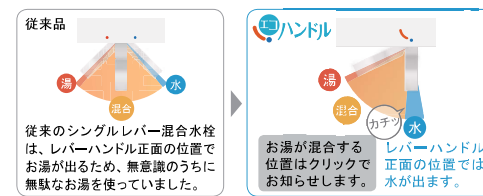

バックガードまでの一体成形でお手入れ簡単。カウンターは仮置きスペースとして使えます。奥行500mmとコンパクトなため動作スペースが広がります。 ※間口によりスペースが変わります。

新てまなし排水口

金属フランジや排水口の奥の突起がなく、お掃除簡単です。

※写真はイメージです。

化粧台本体

引出タイプ
VJHT-905SY/HD2H

3面鏡トレイアレンジ

入れるものの高さに合わせて、5cm刻みで高さを自由にアレンジできます。

トレイ3段 トレイ2段

取っ手タイプ

取っ手レス仕様

キレイアップ水栓

上から水が出るキレイアップ水栓は、水栓まわりに水がたまりにくいのでお掃除簡単です。

キレイアップ水栓

ホースを引き出して、ボウル手前に水を流すこともできます。

エコハンドル

よく使う正面のハンドル位置で「水」を出す省エネ設計。

新てまなし排水口

金属フランジや排水口の奥の突起がなく、お掃除簡単です。

※写真はイメージです。

化粧台本体

引出タイプ
VJHT-905SY/HD2H

ミラーキャビネット

3面鏡(全収納・スタンダードLED)
MVJ1-903TXSU