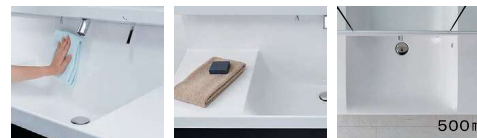

扉カラー ハイグレード

HD2
ディープグレー

カウンターカラー

H
アレーン材ホワイト

キレイアップカウンター

バックガードがミラー下まであり洗面ボウルと一体成形になったキレイアップカウンター。つなぎ目などの凹凸がなく、飛び散った水滴をサッと拭き取れます。洗面器容量は16Lの大容量です。

キレイアップカウンター

※写真はイメージです。

バックガードまでの一体成形でお手入れ簡単。カウンターは仮置きスペースとして使えます。奥行500mmとコンパクトなため動作スペースが広がります。 ※間口によりスペースが異なります。

キレイアップ水栓

上から水が出るキレイアップ水栓は、水栓まわりに水がたまりにくいので掃除簡単です。

キレイアップ水栓

ホースを引き出して、ボウル手前に水を流すこともできます。

エコハンドル

よく使う正面のハンドル位置で「水」を出す省エネ設計。

新てまなし排水口

金属フランジや排水口の奥の突起がなく、お掃除簡単です。

※画像はイメージです。

化粧台本体

引出タイプ
VJHT-755SY/HD2H

ミラーキャビネット

3面鏡(全収納・スタンダードLED)
MVJ1-753TXSU

スタンダードLED