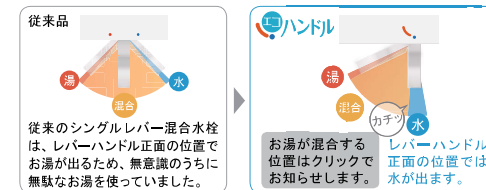

バックガードまでの一体成形でお手入れ簡単。カウンターは仮置きスペースとして使えます。奥行500mmとコンパクトなため動作スペースが広がります。 ※間口によりスペースが異なります。

キレイアップ水栓

上から水が出るキレイアップ水栓は、水栓まわりに水がたまりにくいので掃除簡単です。

キレイアップ水栓

ホースを引き出して、ボウル手前に水を流すこともできます。

エコハンドル

よく使う正面のハンドル位置で「水」を出す省エネ設計。

新てまなし排水口

金属フランジや排水口の奥の突起がなく、お掃除簡単です。

※画像はイメージです。

化粧台本体

引出タイプ
VJHT-755SY/HD2H

ミラーキャビネット

3面鏡(全収納・スタンダードLED)
MVJ1-753TXSU

スタンダードLED