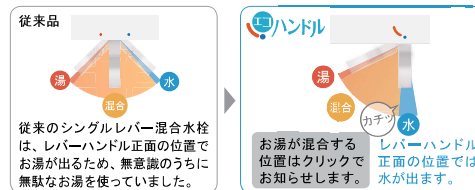

キレイアップ水栓

上から水が出るキレイアップ水栓は、水栓まわりに水がたまりにくいのでお掃除簡単です。

キレイアップ水栓

ホースを引き出して、ボウル手前に水を流すこともできます。

エコハンドル

よく使う正面のハンドル位置で「水」を出す省エネ設計。

従来品

エコハンドル

従来のシングルレバー混合水栓は、レバーハンドル正面の位置でお湯が出るため、無意識のうちに無駄なお湯を使っていました。

お湯が混合する位置はクリックでお知らせします。レバーハンドル正面の位置では水が出ます。

新てまなし排水口

金属フランジや排水口の奥の突起がなく、お掃除簡単です。

※画像はイメージです。

化粧台本体

引出タイプ
VJHT-755SY/HD2H

ミラーキャビネット