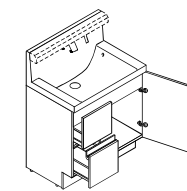

従来のシングルレバー混合水栓は、レバーハンドル正面の位置でお湯が出るため、無意識のうちに無駄なお湯を使っていました。

お湯が混合する位置はクリックでお知らせします。レバーハンドル正面の位置では水が出ます。

新てまなし排水口

金属フランジや排水口の奥の突起がなく、お掃除簡単です。

※画像はイメージです。

化粧台本体

引出タイプ
VJHT-755SY/HD2H

ミラーキャビネット