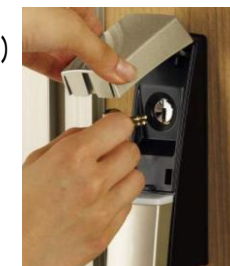

●脱着サムターン (上下)

*ピタットKey (カード)

●3枚標準装備

*ピタットKey (シール)

●2枚標準装備

シールは愛用品に
貼り付けて、鍵として
使用できます。

カードは財布やパス
ケースに入れたまま、
施錠OK!

★非常用シリンダー