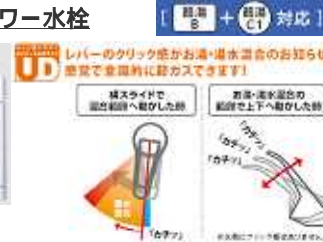

ホーロー整流板
すきま風現象を利用した
整流板の効果により、
吸引力がさらにアップ！

さっと拭くだけで
キレイに。
取り外しも簡単です。

扉カラー

メラミン化粧板 30色

DAPコート 11色

オレフィンシート 4色

扉カラー

浄水器内蔵シャワー水栓

JA306MN-9NTN01

静音設計 Zシンク

標準装備「小物置き」

シンクの中央に奥行きがあるので、中華鍋などの大きな鍋もラクラク洗えます。スポンジやまな板などのよく使う小物も置いて便利です。

約35dB

食器洗い乾燥機 (幅45cmタイプ)

RKW-404A-SV
食器収納容量: 約37点

サークルラック