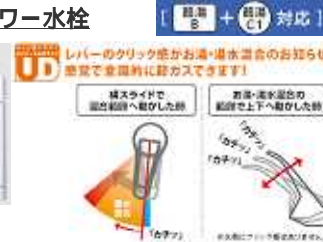

VUS-905(V)

ホーロー整流板
すきま風現象を利用した
整流板の効果により、
吸引力がさらにアップ！

さっと拭くだけで
キレイに。
取り外しも簡単です。

扉カラー

メラミン化粧板 30色

DAPコート 11色

オレフィンシート 4色

扉カラー

浄水器内蔵シャワー水栓

JA306MN-9NTN01

静音設計 Zシンク

シンクの中央に奥行きがあるので、中華鍋などの大きな鍋もラクラク洗えます。スポンジやまな板などのよく使う小物も置いて便利です。

標準装備「小物置き」

約35dB

食器洗い乾燥機 (幅45cmタイプ)

RKW-404A-SV
食器収納容量: 約37点