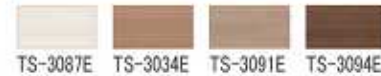

VUS-905(V)

ホーロー整流板
すきま風現象を利用した
整流板の効果により、
吸引力がさらにアップ！

さっと拭くだけで
キレイに。
取り外しも簡単です。

扉カラー

メラミン化粧板 30色

DAPコート 11色

オレフィンシート 4色

扉カラー