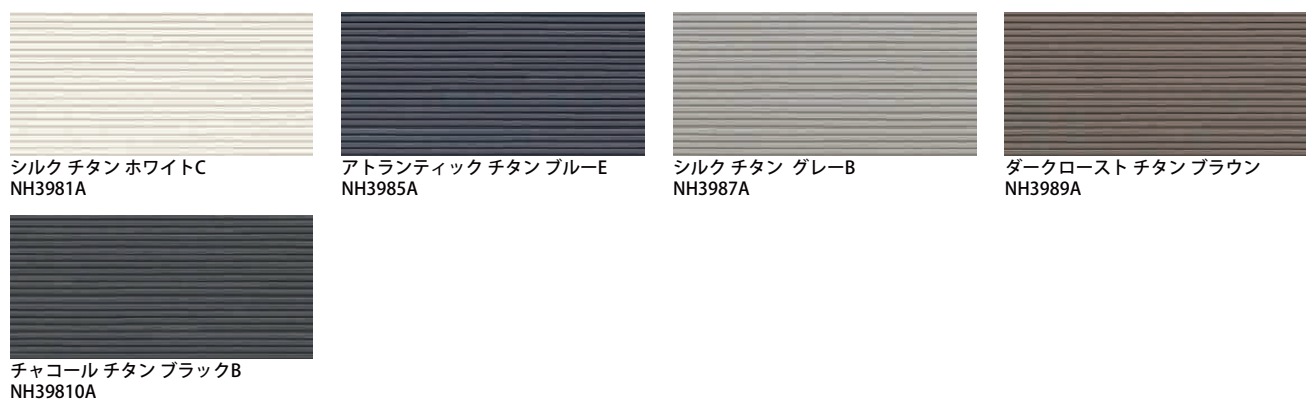

クロット

レシフェ

シックボーダー

ホルム

モダンスリット

モダンストライプ16

シュランク16

ソティール16

メテオール