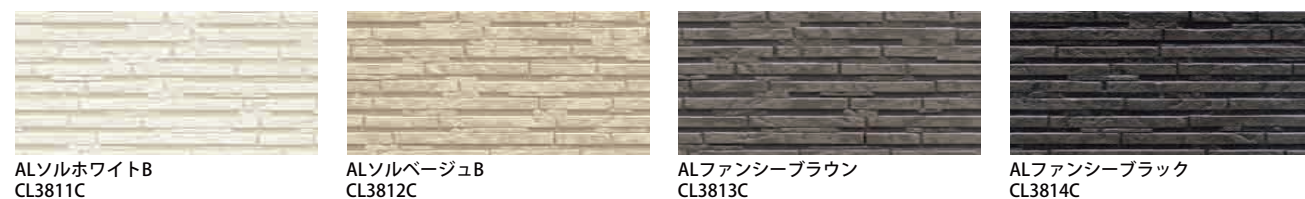

クロット

レシフェ

シックボーダー

ホルム

モダンスリット

モダンストライプ16

シュランク16

ソティール16

メテオール