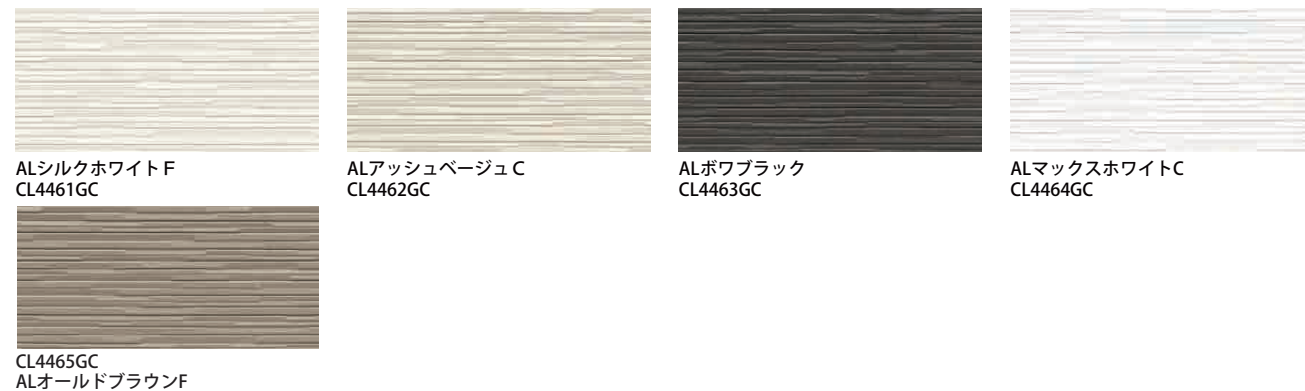

メテオール

株式会社ホームランド

キューブシュクレ

MWサトルホワイトB
EW3941K

MWサトルクールグレーB
EW3942K

MWハイドブラウンB
EW3944K

MWサトルベージュ
EW3945K

ランブル