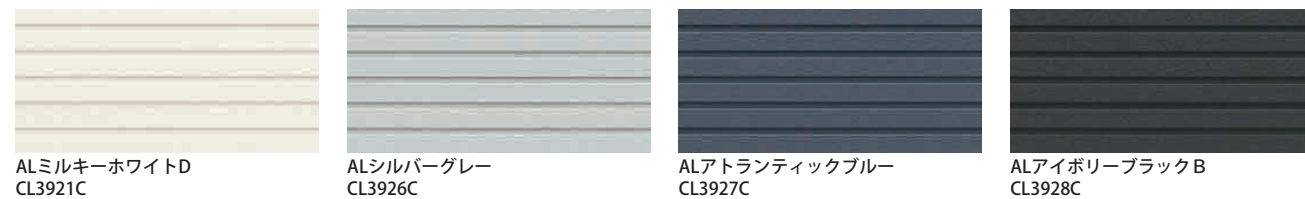

モダンストライプ16