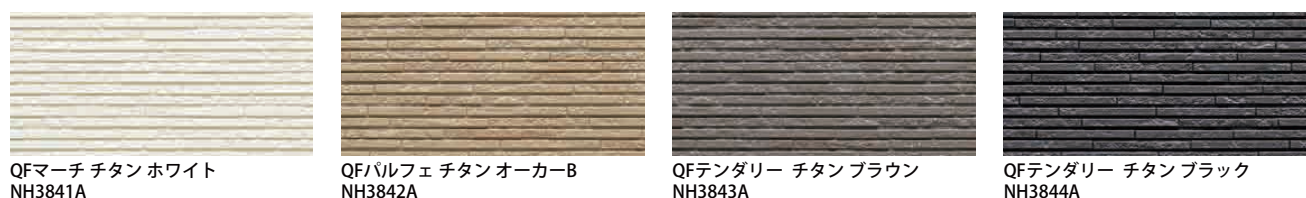

クロット

レシフェ

シックボーダー

ホルム

モダンスリット

モダンストライプ16

シュランク16

ソティール16

メテオール