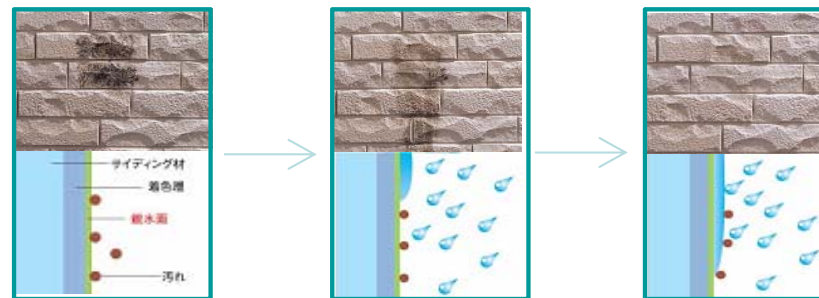

耐候性塗料

色あせにくい。

独自の塗料は、優れた耐候性を実現

太陽の光は、自然を育み、私たちの暮らしに安らぎや潤いを与えてくれます。でも、外壁にとって毎日の紫外線や熱は手強い敵。樹脂が劣化し、表面の光沢が失われ、色あせが進行します。AT-WALLガーディナルに使用されている「セルフフッ素コートplus」は、外壁材がその美しさを長く保つため、AGC旭硝子が開発した超耐候性塗料用フッ素樹脂「ルミフロン」をベースに紫外線(UV)吸収剤や光酸化反応防止剤などを配合した水系の塗料です。この塗料は色あせなどの進行を遅らせる優れた耐候性を実現。

【促進耐候性試験結果】

塗膜15年保証

※塗膜保証は、塗膜に著しい変色や褪色が無いことを保証するもので、セルフクリーニング効果を保証するものではありません。

防汚機能

汚れにくい。

親水性によるセルフクリーニング機能

親水面に汚れが付着します。
※従来品に比べ静電気がおきにくく、もともと汚れ自体が付きにくくなっています。

雨が降り、親水面に水滴が付着します。

親水面と汚れの間に雨の水滴が入り込み、汚れが流れ落ちます。

実際の汚れの付きにくさ、落ちやすさは、汚れの種類や環境、商品のテクスチャーなどによって異なります。一般環境における油系の汚れに対しては、防汚効果を発揮しますが、多量に供給された場合は十分に効果が発揮されないことがあります。また泥汚れ等の無機系の汚れに対しては、効果が低くなります。泥汚れ、切断粉等が塗膜に入り込むと、取れにくく目立つことがありますので、ご注意ください。