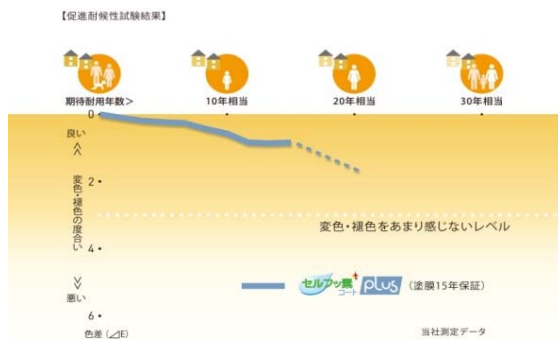

耐候性塗料

色あせにくい。

独自の塗料は、優れた耐候性を実現

太陽の光は、自然を育み、私たちの暮らしに安らぎや潤いを与えてくれます。でも、外壁にとって毎日の紫外線や熱は手強い敵。樹脂が劣化し、表面の光沢が失われ、色あせが進行します。AT-WALLガーディナルに使用されている「セルフフッ素コートplus」は、外壁材がその美しさを長く保つため、AGC旭硝子が開発した超耐候性塗料用フッ素樹脂「ルミフロン」をベースに紫外線(UV)吸収剤や光酸化反応防止剤などを配合した水系の塗料です。この塗料は色あせなどの進行を遅らせる優れた耐候性を実現。

【促進耐候性試験結果】